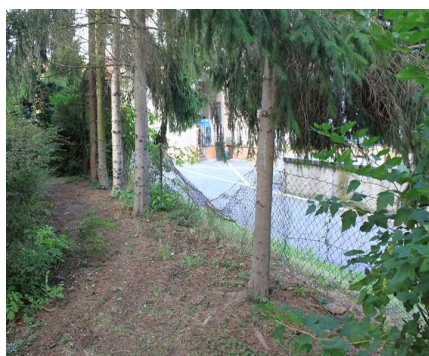

Samostatná příloha k pokynům sprintu 7. 9. 2013 v Rychnově n. Kn.:

V prostoru závodu se nacházejí místa, která mohou být z mapy při běhu nepřehledná. Abychom předešli případným nedorozuměním, upozorňujeme na ně.

Jedná se o nepřekonatelné ploty, které budou v terénu ohraničeny „červenobílou“ páskou.

A dále o úzké průchody, které by při nepozornosti mohly být nebezpečné.